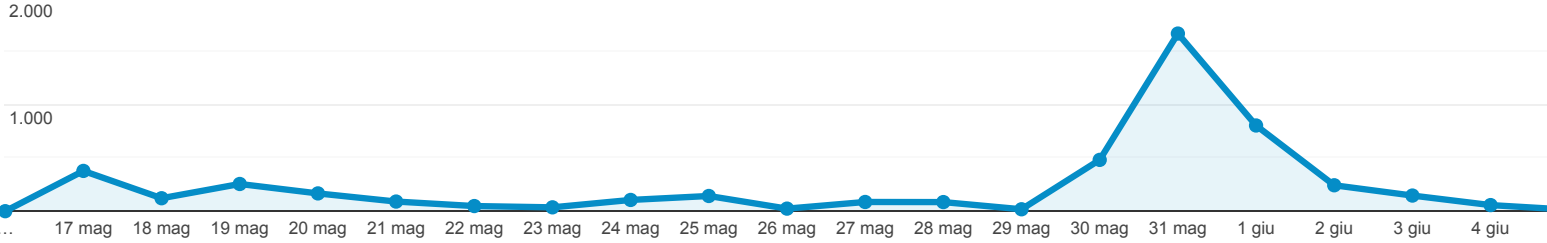

Esplorazione

Visualizzazioni di pagina

Pagina	Pagina di destinazione	Visualizzazioni di pagina	Visualizzazioni di pagina uniche	Tempo medio sulla pagina	Accessi
		4.958 % del totale: 0,04% (12.147.022)	3.438 % del totale: 0,04% (8.122.040)	00:03:52 Media per vista: 00:01:42 (127,09%)	3.160 % de totale 0,06% (5.304.035)
1. /wps/portal/istituzionale/HP/DettaglioAvviso/servizi-e-informazioni/cittadini/muoversi-in-lombardia/questionario-mobilita-lombardia-pre-post-in-pandemia	/wps/portal/istituzionale/HP/DettaglioAvviso/servizi-e-informazioni/cittadini/muoversi-in-lombardia/questionario-mobilita-lombardia-pre-post-in-pandemia	4.851 (97,84%)	3.341 (97,18%)	00:03:54	3.160 (100,00%)
2. /wps/portal/istituzionale/HP/DettaglioAvviso/servizi-e-informazioni/cittadini/muoversi-in-lombardia/questionario-mobilita-lombardia-pre-post-in-pandemia	/wps/portal/istituzionale/	64 (1,29%)	64 (1,86%)	00:03:31	0 (0,00%)
3. /wps/portal/istituzionale/HP/DettaglioAvviso/servizi-e-informazioni/cittadini/muoversi-in-lombardia/questionario-mobilita-lombardia-pre-post-in-pandemia	/wps/portal/istituzionale/HP/servizi-e-informazioni/cittadini/muoversi-in-lombardia	21 (0,42%)	11 (0,32%)	00:00:11	0 (0,00%)
4. /wps/portal/istituzionale/HP/DettaglioAvviso/servizi-e-informazioni/cittadini/muoversi-in-lombardia/questionario-mobilita-lombardia-pre-post-in-pandemia	/wps/portal/istituzionale/HP/DettaglioRedazionale/servizi-e-informazioni/cittadini/salute-e-prevenzione/coronavirus/ordinanza-ingresso-italia	11 (0,22%)	11 (0,32%)	00:00:04	0 (0,00%)
5. /wps/portal/istituzionale/HP/DettaglioAvviso/servizi-e-informazioni/cittadini/muoversi-in-lombardia/questionario-mobilita-lombardia-pre-post-in-pandemia	/wps/portal/istituzionale/HP/giovani	11 (0,22%)	11 (0,32%)	00:00:00	0 (0,00%)